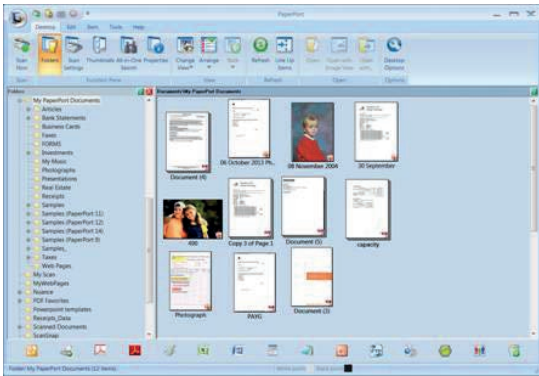

번들 소프트웨어 패키지 포함 항목:

ADS-1100W은 강력한 소프트웨어들이 기본으로 제공되어 문서 관리 및 업무 흐름 개선을 위한 완벽한 솔루션입니다. 사용자는 사무실을 떠나 있더라도 손쉽게 문서에 액세스해서 불러올 수 있습니다. 그리고 문서를 공유해 커뮤니케이션과 협업을 증진하고 종이 문서의 사용량을 대폭 줄일 수 있습니다.

Nuance™ PaperPort™ 12SE (Windows®)

강력한 문서 관리, 편집 및 PDF 생성 프로그램으로 Microsoft® SharePoint®용 커넥터를 포함하고 있습니다.