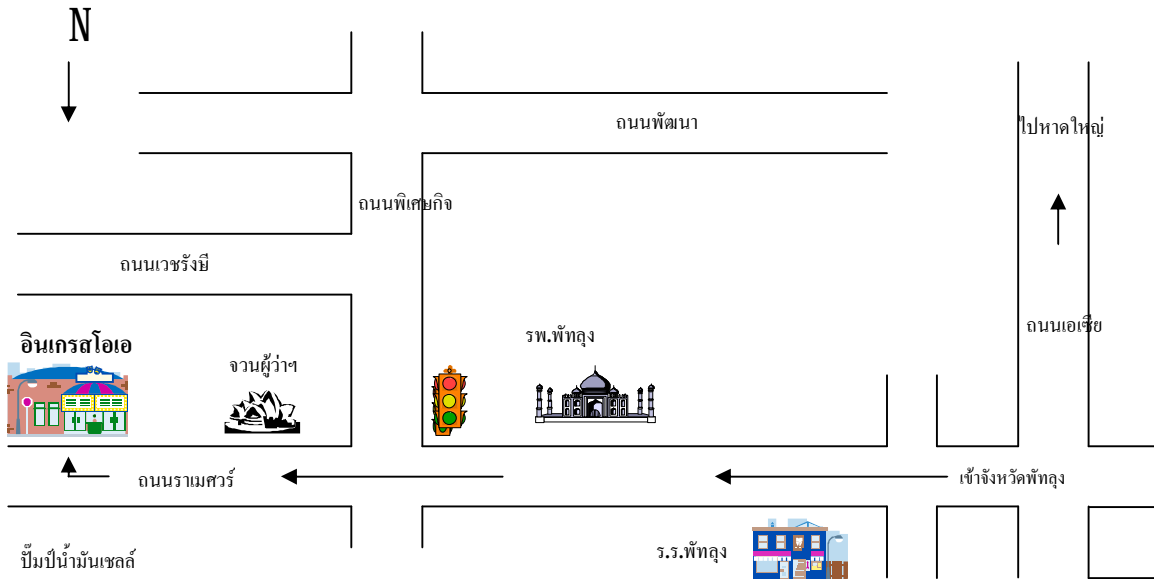

แผนที่บริษัท อินเกรสโอเอ จำกัด

บริษัท อินเกรสโอเอ จำกัด

401-403 อ.รามสวรร์ ต.คูหาสวรรค์ อ.เมือง จ.พัทลุง

โทร.074-616-999 โทรสาร 074-616-888