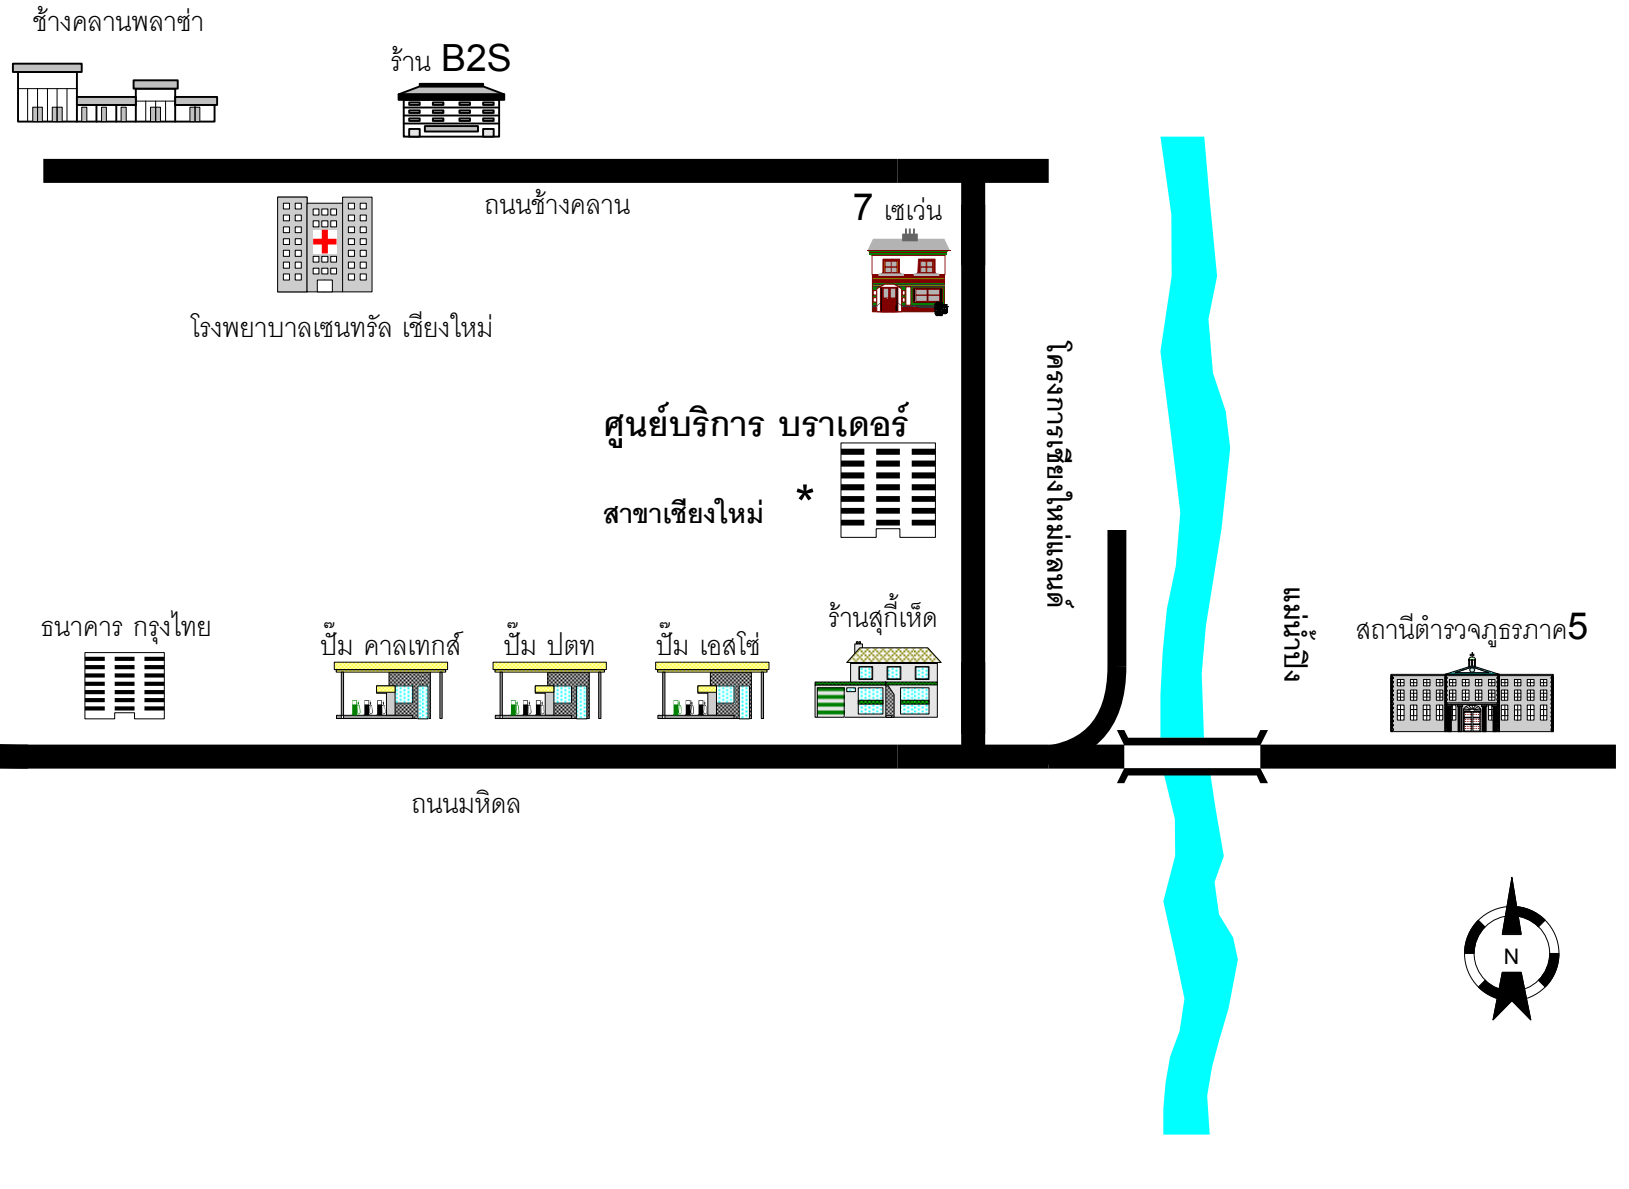

brother®

แผนที่ ศูนย์บริการ บราเดอร์

สาขาเชียงใหม่

โทร. 053-204939

แฟกซ์. 053-204938

ขอบคุณ ที่ใช้บริการ บราเดอร์