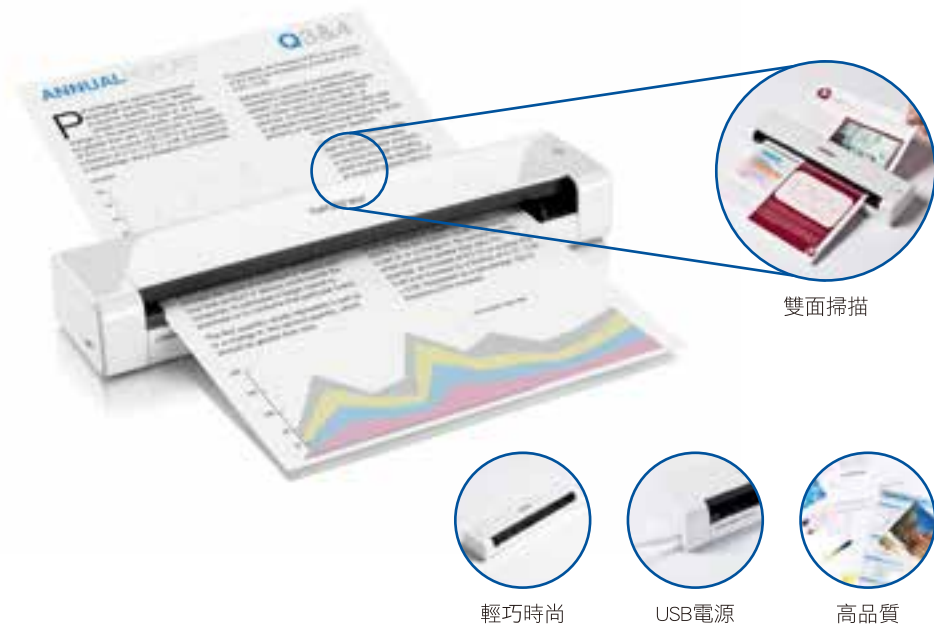

行動掃描

DS-720D

DS-620

DS-620 和 DS-720D 令掃描變得輕鬆，可隨時與他人分享使用。只需使用 USB 連接筆記型電腦供電，其他一切可讓隨機附送的掃描軟體為您分憂，能更有效整理文件。

優化工作流程的智慧

- 單次雙面掃描* (DS-620無此功能)
- USB 連接電源，無需外接電源
- 適用於 Windows* 及 Mac
- 掃描解析度高達 600*600 dpi
- 機身小巧
- 內含專業掃描軟體

輕巧時尚·容易使用

全新的DS-620 和 DS-720D結合時尚與設計感，配備多種優質功能，讓您的生活更加數位化。產品可以掃描多種文件，包括塑膠身分證、收據、名片和A4文件。DS-720D並能掃描雙面文件，更加提升您的工作生產力。掃描檔可以儲存到雲端，檔案能隨時在行動裝置上檢視，讓您所有資料一手掌握！

雙面掃描

輕巧時尚

USB電源

高品質

產品功能：

優質掃描

- 高達600*600 dpi

設計輕巧

- DS-720D尺寸僅 290.5mm (寬) *66.9mm (深) *40.7mm (高)，重量500g
- DS-620尺寸僅 290.5mm (寬) *52.5mm (深) *36.7mm (高)，重量400g

易於使用

- 「一按即掃」掃描技術
- 以USB 供電，無需外接電源

相容性

- 隨產品提供的TWAIN驅動程式，能夠無縫整合到多款文件管理系統之中